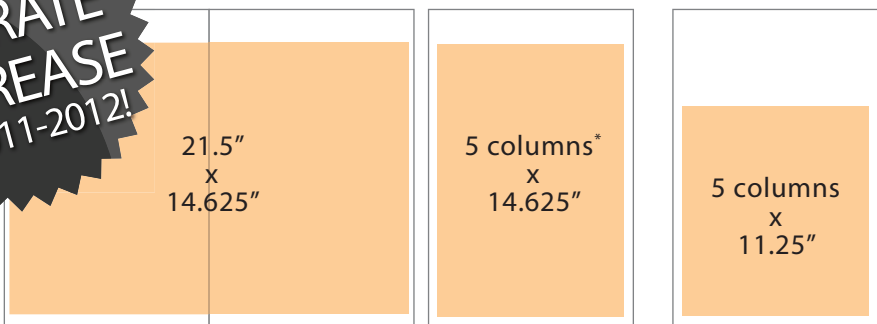

NO RATE INCREASE IN 2011-2012!

Frequency	Double Truck (2-page spread)	Full Page	3/4 Page
1x	\$1,751. ⁰⁰ /ad	\$698. ³⁴ /ad	\$534. ³⁸ /ad
5x		\$650. ⁸¹ /ad	\$500. ⁶³ /ad
10x (+)		\$603. ²⁸ /ad	\$469. ⁶⁹ /ad

* 1 column = 2 inches

Frequency	2/3 Page	1/2 Page	1/3 Page	1/4 Page Deluxe
1x	\$446. ⁵⁰ /ad	\$356. ⁵⁰ /ad	\$267. ⁹⁰ /ad	\$197. ⁴⁰ /ad
5x	\$418. ⁰⁰ /ad	\$333. ²⁵ /ad	\$250. ⁸⁰ /ad	\$184. ⁸⁰ /ad
10x (+)	\$391. ⁸⁸ /ad	\$313. ⁸⁸ /ad	\$235. ¹³ /ad	\$173. ²⁵ /ad

Frequency	1/4 Page	1/5 Page	1/6 Page	1/8 Page
1x	\$178. ⁶⁰ /ad	\$171. ⁷⁵ /ad	\$137. ⁴⁰ /ad	\$114. ⁵⁰ /ad
5x	\$167. ²⁰ /ad	\$151. ⁵⁰ /ad	\$121. ²⁰ /ad	\$101. ⁰⁰ /ad
10x (+)	\$156. ⁷⁵ /ad	\$143. ²⁵ /ad	\$114. ⁶⁰ /ad	\$95. ⁵⁰ /ad