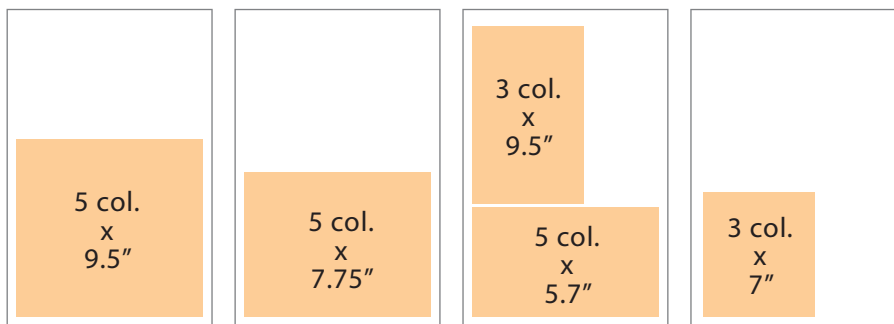

NO RATE INCREASE IN 2011-2012!

Frequency	Double Truck (2-page spread)	Full Page	3/4 Page
1x	\$1,751. ⁰⁰ /ad	\$698. ³⁴ /ad	\$534. ³⁸ /ad
5x		\$650. ⁸¹ /ad	\$500. ⁶³ /ad
10x (+)		\$603. ²⁸ /ad	\$469. ⁶⁹ /ad

* 1 column = 2 inches

Frequency	2/3 Page	1/2 Page	1/3 Page	1/4 Page Deluxe
1x	\$446. ⁵⁰ /ad	\$356. ⁵⁰ /ad	\$267. ⁹⁰ /ad	\$197. ⁴⁰ /ad
5x	\$418. ⁰⁰ /ad	\$333. ²⁵ /ad	\$250. ⁸⁰ /ad	\$184. ⁸⁰ /ad
10x (+)	\$391. ⁸⁸ /ad	\$313. ⁸⁸ /ad	\$235. ¹³ /ad	\$173. ²⁵ /ad