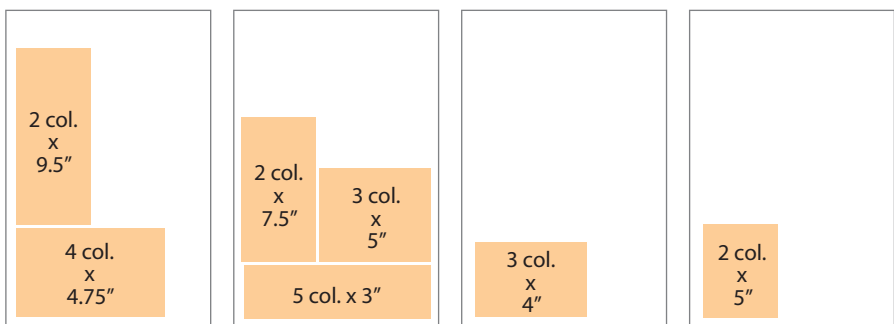

NO RATE INCREASE IN 2011-2012!

Frequency	Double Truck (2-page spread)	Full Page	3/4 Page
1x	\$1,751. ⁰⁰ /ad	\$698. ³⁴ /ad	\$534. ³⁸ /ad
5x		\$650. ⁸¹ /ad	\$500. ⁶³ /ad
10x (+)		\$603. ²⁸ /ad	\$469. ⁶⁹ /ad

* 1 column = 2 inches

Frequency	2/3 Page	1/2 Page	1/3 Page	1/4 Page Deluxe
1x	\$446. ⁵⁰ /ad	\$356. ⁵⁰ /ad	\$267. ⁹⁰ /ad	\$197. ⁴⁰ /ad
5x	\$418. ⁰⁰ /ad	\$333. ²⁵ /ad	\$250. ⁸⁰ /ad	\$184. ⁸⁰ /ad
10x (+)	\$391. ⁸⁸ /ad	\$313. ⁸⁸ /ad	\$235. ¹³ /ad	\$173. ²⁵ /ad

Frequency	1/4 Page	1/5 Page	1/6 Page	1/8 Page
1x	\$178. ⁶⁰ /ad	\$171. ⁷⁵ /ad	\$137. ⁴⁰ /ad	\$114. ⁵⁰ /ad
5x	\$167. ²⁰ /ad	\$151. ⁵⁰ /ad	\$121. ²⁰ /ad	\$101. ⁰⁰ /ad
10x (+)	\$156. ⁷⁵ /ad	\$143. ²⁵ /ad	\$114. ⁶⁰ /ad	\$95. ⁵⁰ /ad